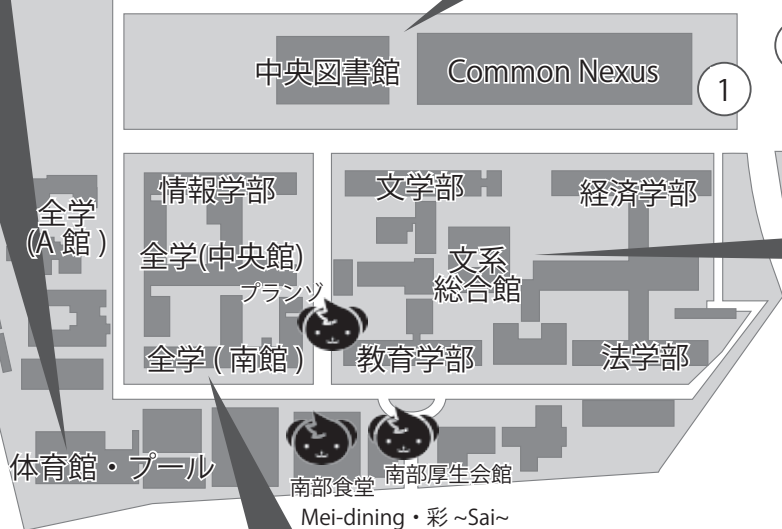

人間関係も学習環境も充実している!(らま)
図書館がとても大きくて読みたい本があった(ハル)

南部地区

主に文系学部の施設があります。全学教育棟もここにあるので、1年生の皆さんはほぼ毎日利用することになります。また、中央図書館もあるので、理系の人も利用します。

体育館・プールなど

授業やサークル活動に利用されています。第一・第二体育館が一般開放されています。

- 健康・スポーツ科学実習(バトミントン)で使った(経・1年)
- 健康・スポーツ科学講義の応急手当の実習で使った(情・1年)

中央図書館

蔵書の閲覧・貸出、視聴覚資料・パソコンの利用が可能です。入館及び図書貸し出しには学生証が必要です。

【開館時間】

平日 8:00 ~ 22:00
 土日祝日 8:45 ~ 22:00

- 自習するときに研究個室を使った(文・1年)
- 授業のプレゼンに向けて話し合いをするのに使った(情・1年)

文系総合館

1階には文系学部の教務課があります。また、自由に使うことができる学習室もあります。

- 奨学金の手続きで訪れた(経・1年)

全学教育棟(中央棟・南棟・A館)

<ワンポイントアドバイス>

- 全学教育棟の教室番号の読み方
 [英字] [十の位] [一の位]
- 英字：C=中央館 S=南館 A=A館
- 十の位：階
- 一の位：その階でのだいたい場所
- (例)C12=中央館1階の教室
- ※表示はこの限りではありません

全学教育科目の講義のほとんどがここで行われます。ただし、A館は他の棟と繋がっていないので要注意!

- ラウンジで自習するために使った(経・1年)
- 授業ついでに学割証を発行するために使った(工・2年)

理系地区

主に理学部・農学部の施設があります。だから文系学部の人には全く用事がない……というわけでもありません。豊田講堂、山の上新体育館や保健管理室、生協の店舗としてはダイニングフォレストや Books フロンテがあります！

豊田講堂

入学式・説明会などで利用する名大のシンボルです。建物の一番上の時計は、青色のLEDで光ります。

.....

入学式と教科書販売等ガイダンス、地獄の細道*で訪れた(文・1年)

.....