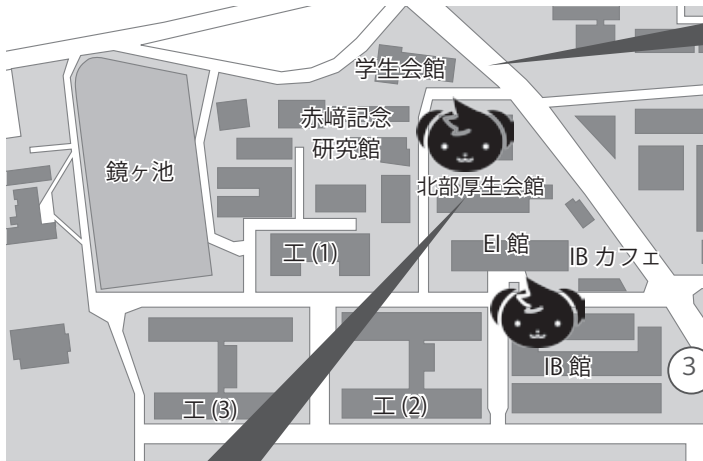

*部活・サークル紹介の通称

保健管理室

健康診断はここで行われます。また保健室として使えます。

保健室は全学教育棟にもあります。医薬品は購買で取り扱っていないので、ケガや体調不良で必要なときは利用しましょう。

.....

自分自身がケガをした時にケガを診てもらうために訪れた(理・2年)

.....

山の上新体育館

通称「山の上」。

健康・スポーツ科学実習の種目によっては、授業もここで実施されます。全学教育棟から徒歩で15分以上かかります。移動は急ぎましょう。この運動施設のほとんどは授業外の利用も可能です。

.....

健康・スポーツ科学実習のガイダンスで訪れた(経・1年)

サークル活動で使った(経・1年)

.....

北 部 地 区

工学部の施設とサークル活動で使用する学生会館があります。ノーベル賞を受賞された赤崎教授の青色LEDの学術成果を記念して、建設された赤崎記念研究館があるのも北部地区です。

学生会館

サークル活動が盛んに行われています。体育会や文サ連(文化サークル連盟)、名大祭実行委員会の部屋が置かれており、課外活動の中心的建物です。

所属サークルの部室があるので、食堂が混んでいるときに部室で昼食を食べた(工・1年)

plugin lab

つながりを創出することを目的とした、学生向けの会員制ラウンジです。自習やミーティングなど、無料会員登録で利用可能です。

おしゃれなカフェのような空間で、学習モチベーションが上がります!(理・2年)

鶴 舞 & 大 幸 キ ャ ン パ ス

医学部医学科の学生が利用する鶴舞キャンパス・医学部保健学科の学生が利用する大幸キャンパスの生協の店舗は、医学部に特化した品揃えです。

鶴舞キャンパス

大幸キャンパス

名大の施設について、お分かりいただけましたか? まだまだ紹介しきれない施設があります。施設巡りをしてみてくださいいかがでしょうか?