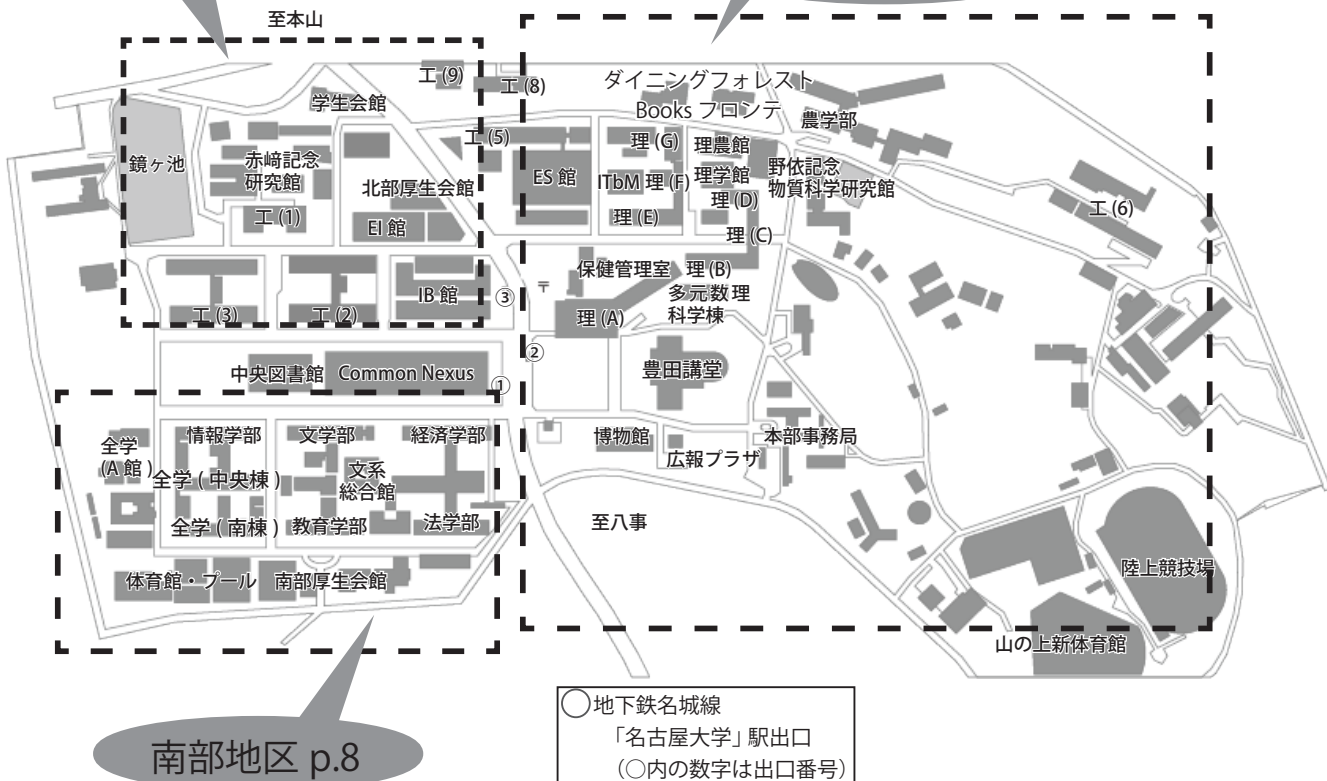

施設 of 名大

名大には3つのキャンパス(東山、鶴舞、大幸)があります。この記事では1年生が主に使う東山キャンパス、医学部医学科が使う鶴舞キャンパス、医学部保健学科が使う大幸キャンパスを取り上げます。これを見れば、広いキャンパスの中でも迷子になることはありません。スムーズな大学生活を楽しんで下さい!

また、施設を利用した名大生の声も掲載しました。ぜひ参考にしてください!

生協の店舗(食堂・購買・書籍)の位置は、3つのキャンパスごとにメディ・ベアで示しました。

東山キャンパス

東山キャンパスには、大きく分けて南部地区・北部地区・理系地区の3つがあります。それぞれ見ていきましょう!

名大生協のマスコットキャラクター「メディ・ベア」→

▲食堂・購買・書籍の位置

北部地区 p.10

理系地区 p.9

南部地区 p.8

まずは南部地区から見てみましょう!
次のページへGO!

人間関係も学習環境も充実している!(らま)
図書館がとても大きくて読みたい本があった(ハル)

南部地区

主に文系学部の施設があります。全学教育棟もここにあるので、1年生の皆さんはほぼ毎日利用することになります。また、中央図書館もあるので、理系の人も利用します。

体育館・プールなど

授業やサークル活動に利用されています。第一・第二体育館が一般開放されています。

- 健康・スポーツ科学実習(バトミントン)で使った(経・1年)
- 健康・スポーツ科学講義の応急手当の実習で使った(情・1年)

全学教育棟(中央棟・南棟・A館)

<ワンポイントアドバイス>

- 全学教育棟の教室番号の読み方
 [英字] [十の位] [一の位]
- 英字：C=中央館 S=南館 A=A館
- 十の位：階
- 一の位：その階でのだいたい場所
- (例)C12=中央館1階の教室
- ※表示はこの限りではありません

全学教育科目の講義のほとんどがここで行われます。ただし、A館は他の棟と繋がっていないので要注意!

- ラウンジで自習するために使った(経・1年)
- 授業ついでに学割証を発行するために使った(工・2年)