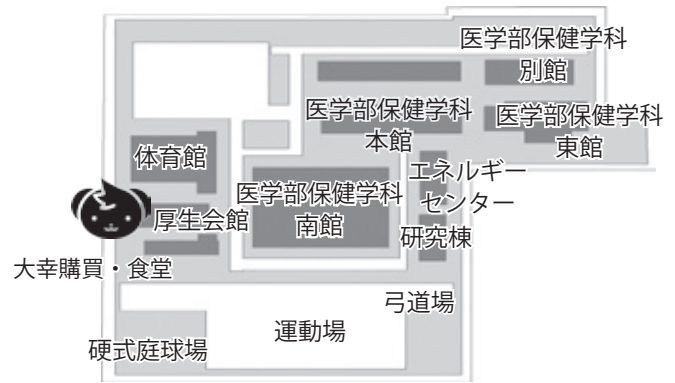

理系地区

主に理学部・農学部の施設があります。だから文系学部の人には全く用事がない……というわけでもありません。豊田講堂、山の上新体育館や保健管理室、生協の店舗としてはダイニングフォレストや Books フロンテがあります！

豊田講堂

入学式・説明会などで利用する名大のシンボルです。建物の一番上の時計は、青色のLEDで光ります。

.....

入学式と教科書販売等ガイダンス、地獄の細道*で訪れた(文・1年)

.....

通称「山の上」。

健康・スポーツ科学実習の種目によっては、授業もここで実施されます。全学教育棟から徒歩で15分以上かかります。移動は急ぎましょう。この運動施設のほとんどは授業外の利用も可能です。

.....

健康・スポーツ科学実習のガイダンスで訪れた(経・1年)

サークル活動で使った(経・1年)

.....

北 部 地 区

工学部の施設とサークル活動で使用する学生会館があります。ノーベル賞を受賞された赤崎教授の青色LEDの学術成果を記念して、建設された赤崎記念研究館があるのも北部地区です。

学生会館

サークル活動が盛んに行われています。体育会や文サ連(文化サークル連盟)、名大祭実行委員会の部屋が置かれており、課外活動の中心的建物です。

所属サークルの部室があるので、食堂が混んでいるときに部室で昼食を食べた(工・1年)

plugin lab

つながりを創出することを目的とした、学生向けの会員制ラウンジです。自習やミーティングなど、無料会員登録で利用可能です。

おしゃれなカフェのような空間で、学習モチベーションが上がります!(理・2年)

鶴 舞 & 大 幸 キ ャ ン パ ス

医学部医学科の学生が利用する鶴舞キャンパス・医学部保健学科の学生が利用する大幸キャンパスの生協の店舗は、医学部に特化した品揃えです。

鶴舞キャンパス

大幸キャンパス

名大の施設について、お分かりいただけましたか? まだまだ紹介しきれない施設があります。施設巡りをしてみてくださいいかがでしょうか?