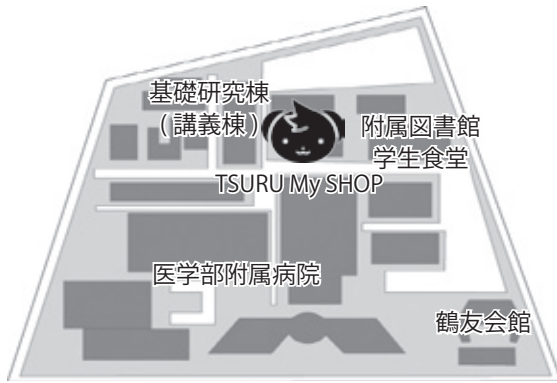

理系地区

主に理学部・農学部の施設があります。だから文系学部の人には全く用事がない……というわけでもありません。豊田講堂、山の上新体育館や保健管理室、生協の店舗としてはダイニングフォレストや Books フロンテがあります！

豊田講堂

入学式・説明会などで利用する名大のシンボルです。建物の一番上の時計は、青色のLEDで光ります。

.....

入学式と教科書販売等ガイダンス、地獄の細道*で訪れた(文・1年)

.....

通称「山の上」。

健康・スポーツ科学実習の種目によっては、授業もここで実施されます。全学教育棟から徒歩で15分以上かかります。移動は急ぎましょう。この運動施設のほとんどは授業外の利用も可能です。

.....

健康・スポーツ科学実習のガイダンスで訪れた(経・1年)

サークル活動で使った(経・1年)

.....

北 部 地 区

工学部の施設とサークル活動で使用する学生会館があります。ノーベル賞を受賞された赤崎教授の青色LEDの学術成果を記念して、建設された赤崎記念研究館があるのも北部地区です。

学生会館

サークル活動が盛んに行われています。体育会や文サ連(文化サークル連盟)、名大祭実行委員会の部屋が置かれており、課外活動の中心的建物です。

所属サークルの部室があるので、食堂が混んでいるときに部室で昼食を食べた(工・1年)

plugin lab

つながりを創出することを目的とした、学生向けの会員制ラウンジです。自習やミーティングなど、無料会員登録で利用可能です。

おしゃれなカフェのような空間で、学習モチベーションが上がります!(理・2年)

鶴 舞 & 大 幸 キ ャ ン パ ス

医学部医学科の学生が利用する鶴舞キャンパス・医学部保健学科の学生が利用する大幸キャンパスの生協の店舗は、医学部に特化した品揃えです。

鶴舞キャンパス

大幸キャンパス

名大の施設について、お分かりいただけましたか? まだまだ紹介しきれない施設があります。施設巡りをしてみてくださいいかがでしょうか?